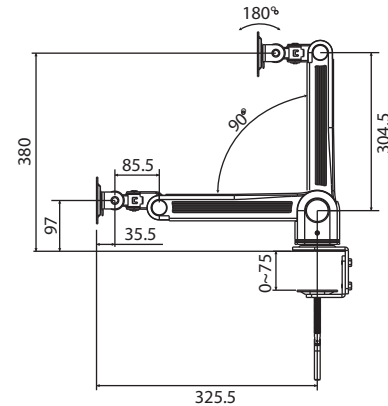

Installation Accessories

PPC-STAND-A01E

Dimension

Unit:mm

PPC-ARM-A03

Dimension

Unit:mm

PPC-174T-WL-MTE

Dimension

Unit:mm