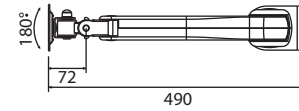

Installation Accessories

PPC-STAND-A01E

Dimension

Unit:mm

PPC-ARM-A03

Dimension

Unit:mm

PPC-174T-WL-MTE

Dimension

Unit:mm