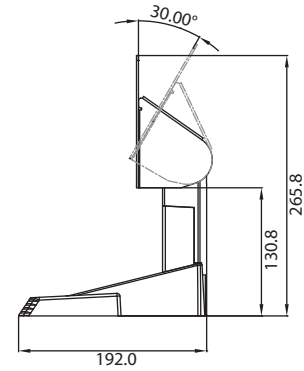

Installation Accessories

PPC-STAND-A01E

Dimension

Unit:mm

PPC-ARM-A03

Dimension

Unit:mm

PPC-174T-WL-MTE

Dimension

Unit:mm