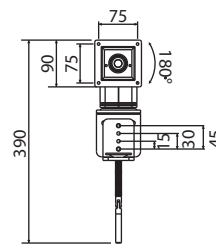

Installation Accessories

PPC-STAND-A01E

Dimension

Unit:mm

PPC-ARM-A03

Dimension

Unit:mm

PPC-174T-WL-MTE

Dimension

Unit:mm