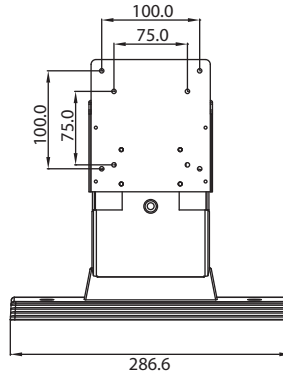

Installation Accessories

PPC-STAND-A01E

Dimension

Unit:mm

PPC-ARM-A03

Dimension

Unit:mm

PPC-174T-WL-MTE

Dimension

Unit:mm